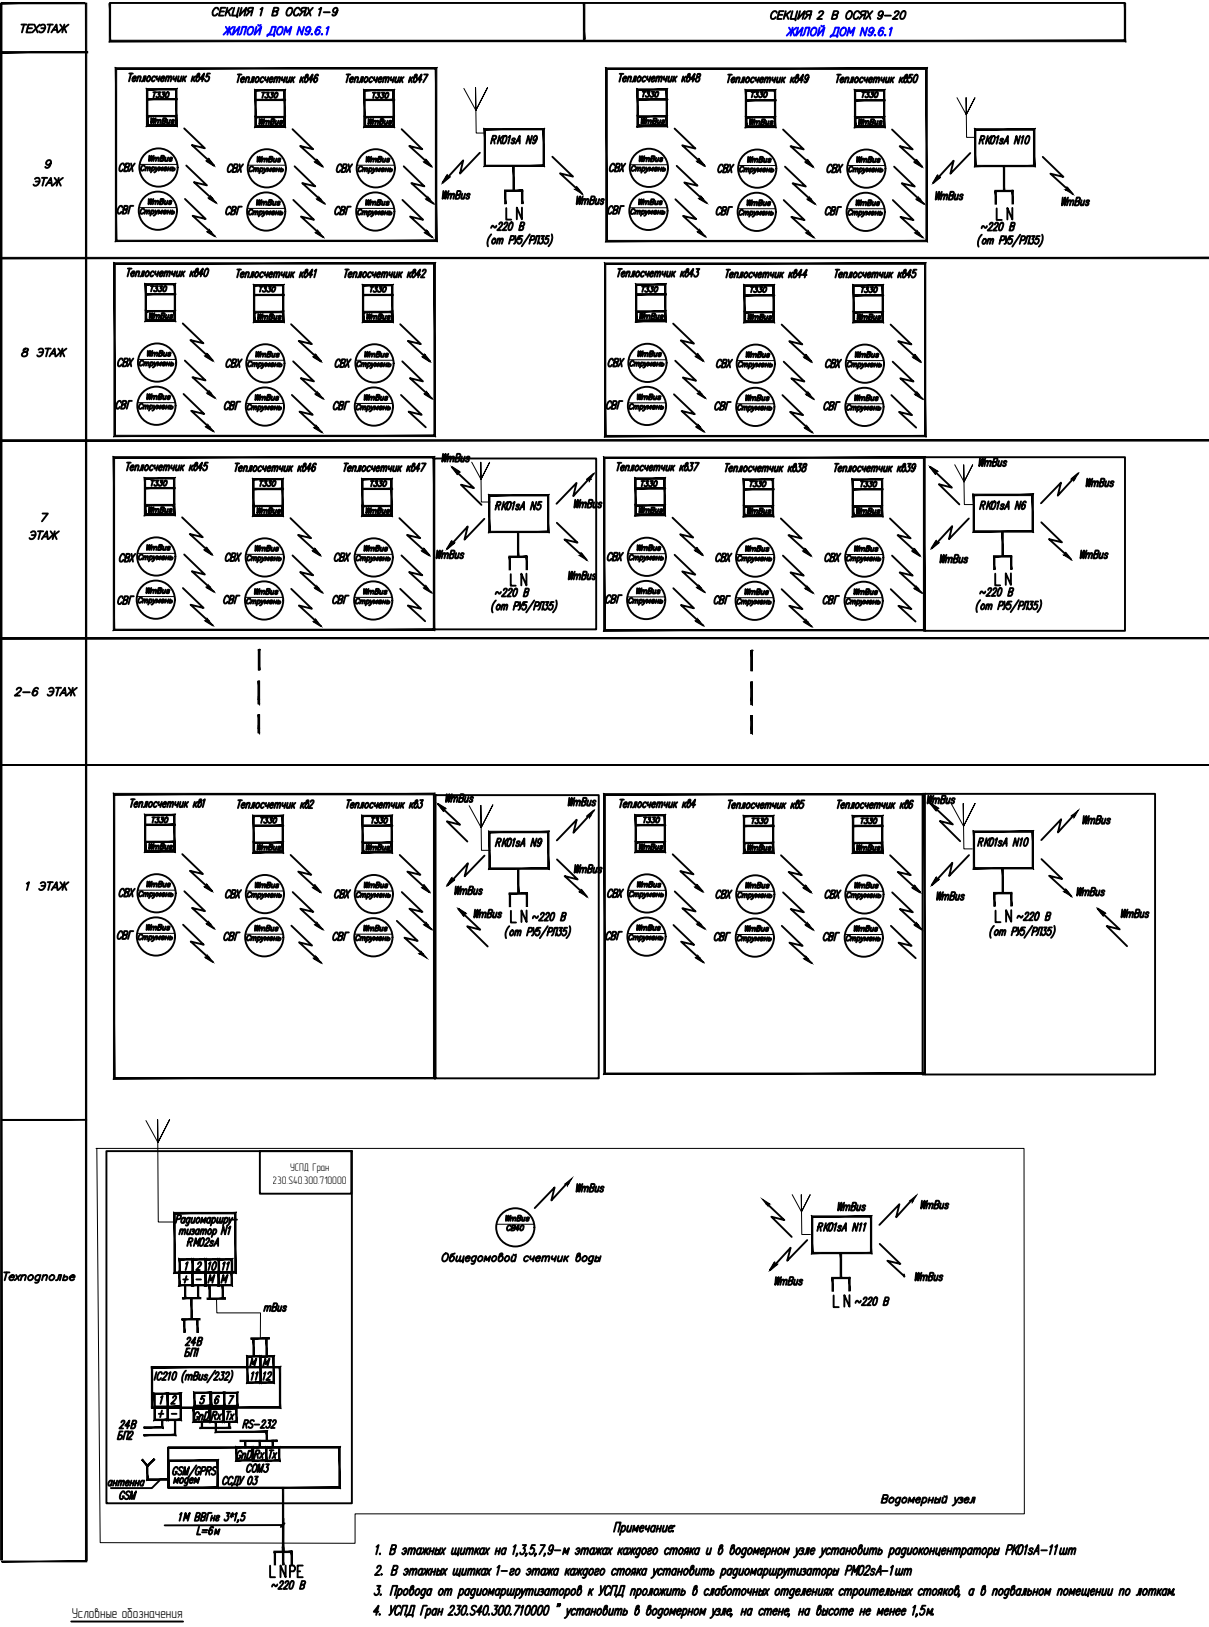

Согласовано:

Инв. № подл. Подпись и дата. Взам. инв. №

**Условные обозначения**

СВК(СВК) Радиочастотный счетчик горячей/холодной воды с радиоволновой Арастор

Теплоотдающий аппарат с радиомодулем

РНО1s А Радиоконцентратор

10.20-1-АСКУЭ-В				
Строительство многоквартирных жилых домов.				
Изм.	Кол.	Лист	№ док.	Подпись
ГПИ	Разраб.	Говор	10.20	
Н.контр.				
Жилой дом №4			Стация	Лист
Схема АСКУЭ воды и тепла в 50-квартирном одноподъездном доме.			С	2
			Листов	
			НПООО "Гран-Система-С"	